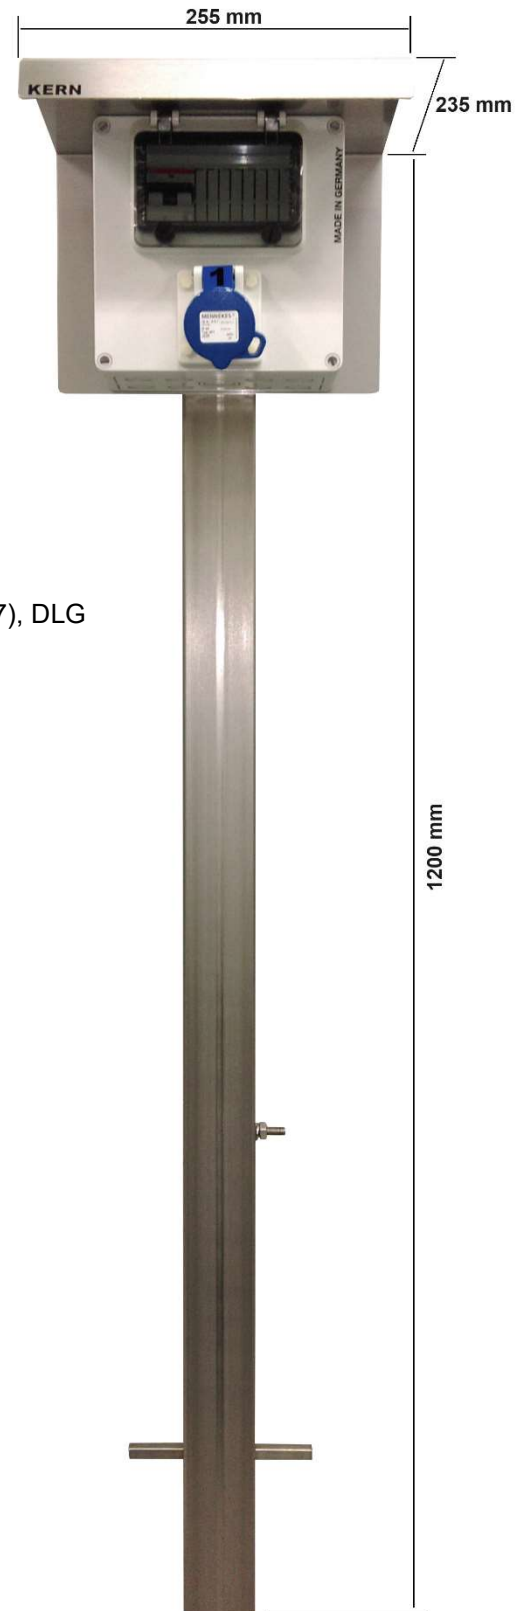

**Steckdosen säule „K-Serie“ aus Edelstahl V2A
Einsetzbar auf Campingplätzen, Bootsstegen etc.**

Variable Bestückung:

- 1 bis 4 CEE Steckdosen, 16A3p/6h, 230V, IP44
- 1 bis 4 Schuko Steckdosen 16A, 230V, 2pol+E, IP54
- Säule in V2A 1.4301 2 mm - Regendach geschliffen K240
- 2 Fehlerstrom-Schutzschalter RCBO / FILS
- 2 Elektronische Wechselstromzähler MID - geeicht
- Industriegehäuse IK08, Polycarbonat, zertifiziert durch UL (UL 50 & CSA 22.2 No. 94.1-07, UL 50E & CSA C22.2 No. 94.2-07), DLG
- Vierkanrohr muss einbetoniert werden (bauseits)
- Potentialausgleich am Vierkanrohr vorgesehen
- Kabelführung im Rohr 60 x 60 x 2mm V2A 1.4301

*Alle Typen auch absolut Seewasser beständig in V4A
Edelstahl sowie in jeder beliebigen RAL-Farbe
pulverbeschichtet lieferbar!*

	Typ:	Art. Nr.:
	1 Steckdose K1	- 8905
	2 Steckdosen K2	- 8906
	3 Steckdosen K3	- 8907
	4 Steckdosen K4	- 8908
	1 Steckdose KF1	- 8965
	2 Steckdosen KF2	- 8964
	1 Steckdose KFZ1	- 8962
	2 Steckdosen KFZ2	- 8963

K = Steckdose
F = FILS/RCBO
Z = MID geeichter Zähler